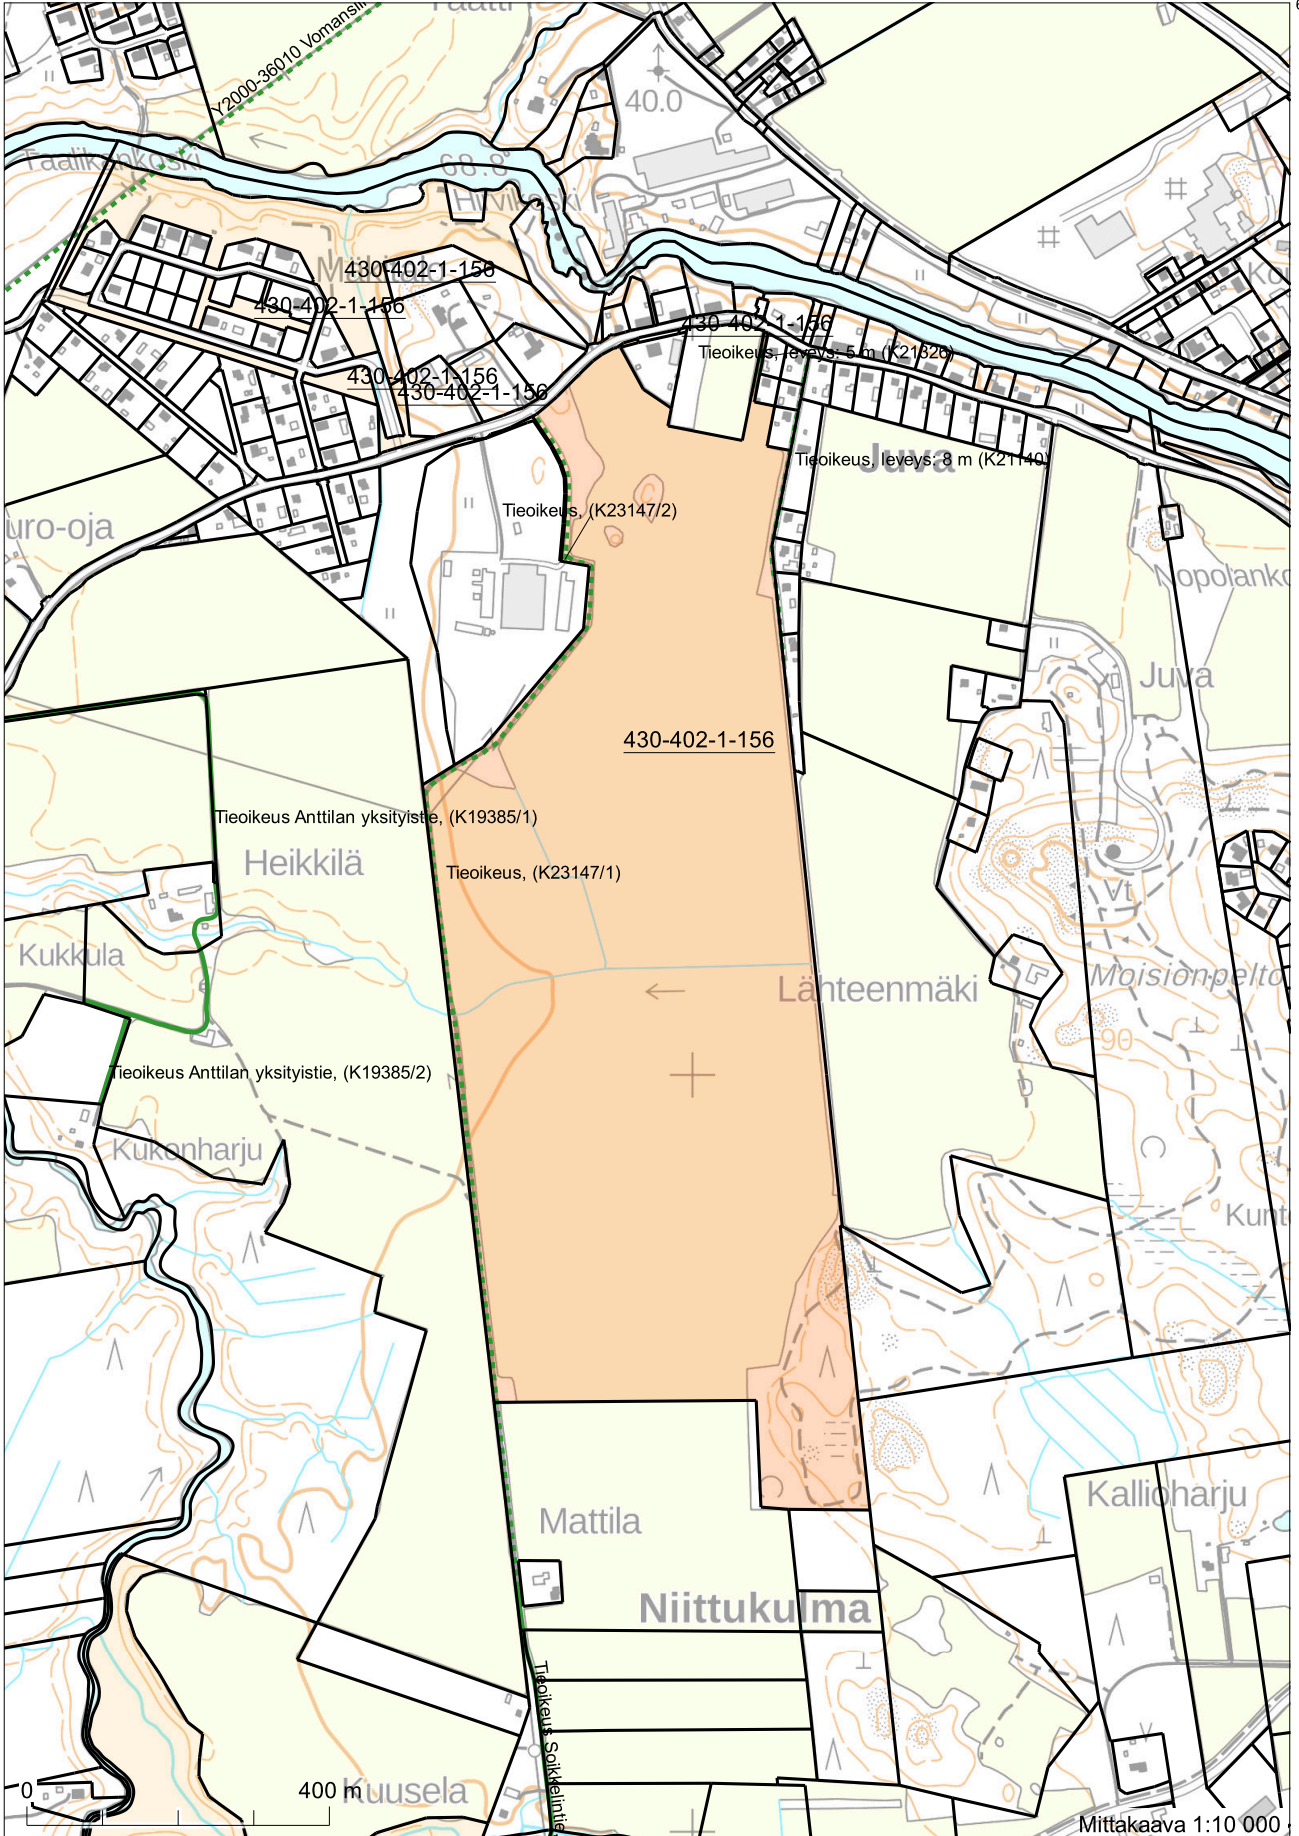

Kiinteistötunnus: 430-402-1-156
 Nimi: Mäkitalo
 Rekisteriyksikkölaji: Tila
 Kunta: Loimaa (430)
 Palstojen lukumäärä: 7

Rekisteriyksikön alueella on asemakaava ja yleiskaava.

Tulostettu kiinteistötietojärjestelmästä 14.1.2022.

Kiinteistörekisterin tiedoissa voi olla puutteita ja epätarkkuuksia. Rekisteriyksikön tarkka alueellinen ulottuvuus selviää toimitusasiakirjoista ja maastosta. Rekisteritiedoista katso tarkemmin www.maanmittauslaitos.fi/rekisteritiedot.

6754559

6751159

2823043

Koordinaatisto: ETRS-TM35FIN
Taustakartta on viitteellinen.

6753457
282393

6754106

6753863

282903 Koordinaatisto: ETRS-TM35FIN
Taustakartta on viitteellinen.

283073

Koordinaatisto: ETRS-TM35FIN
Taustakartta on viitteellinen.

6754033

6753790

282449 Koordinaatisto: ETRS-TM35FIN
Taustakartta on viitteellinen.

282619