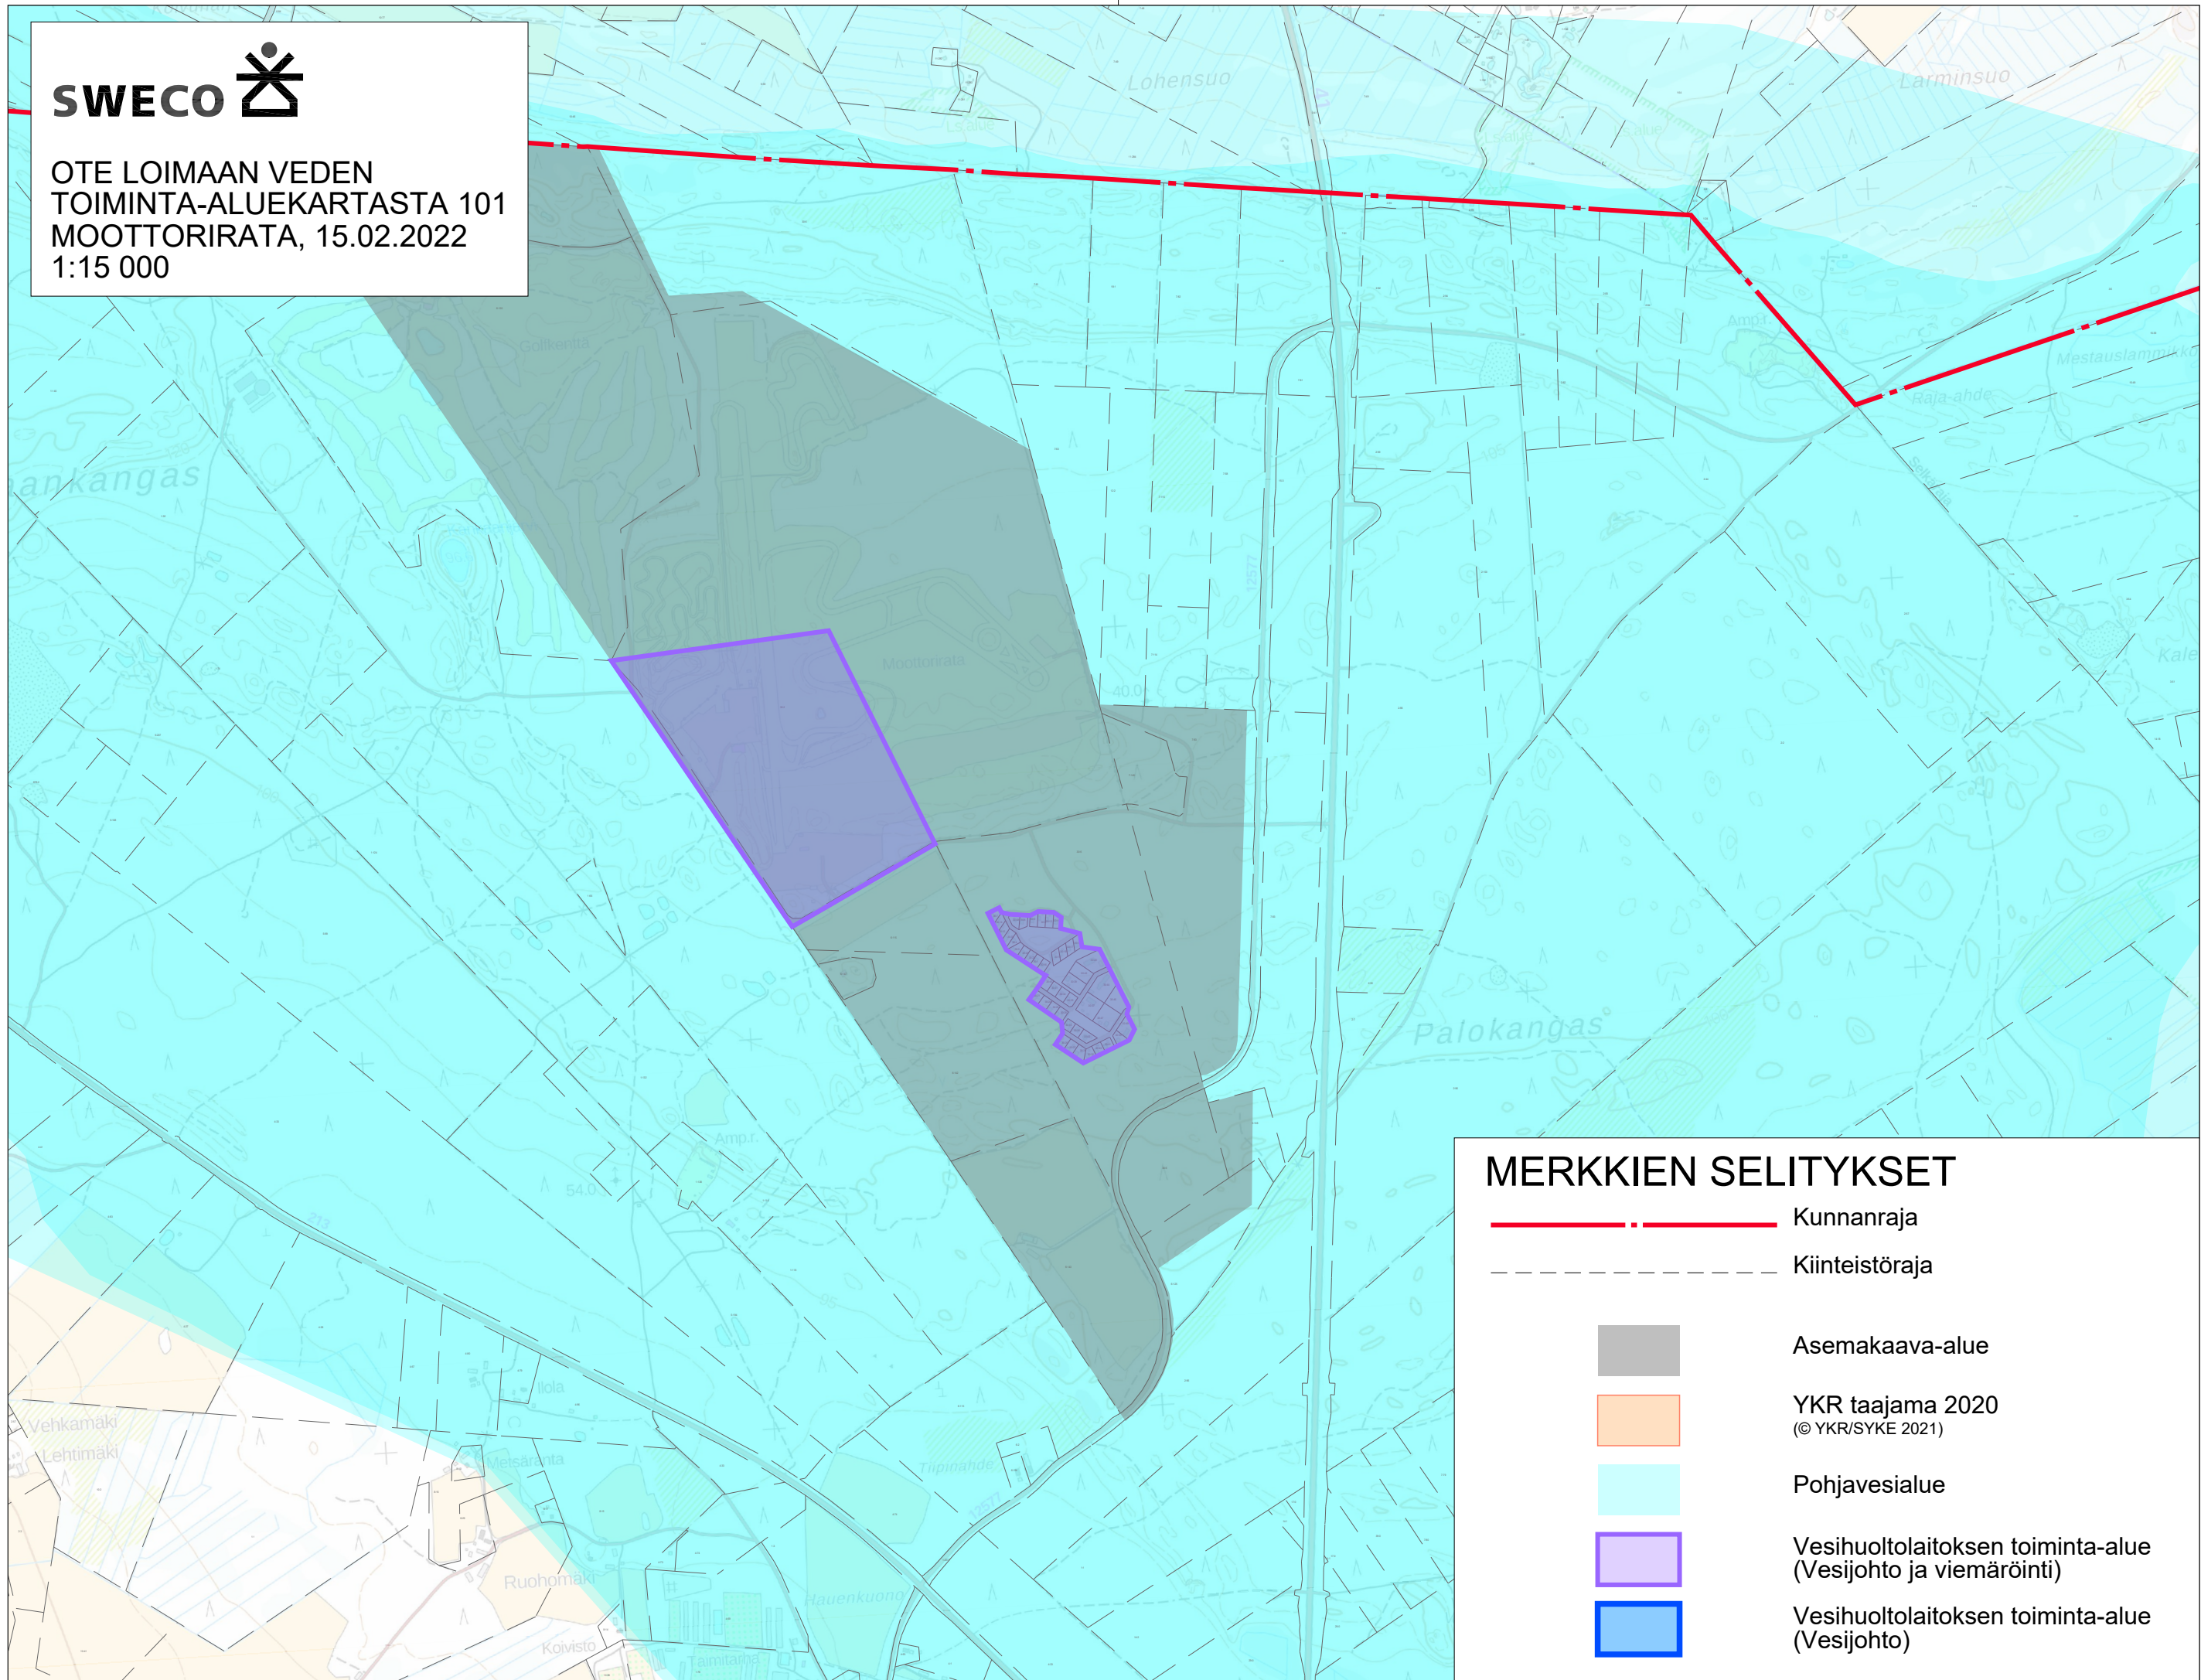

OTE LOIMAAN VEDEN  
TOIMINTA-ALUEKARTASTA 101  
MOOTTORIRATA, 15.02.2022  
1:15 000

### MERKKIEN SELITYKSET

-  Kunnanraja
-  Kiinteistöraja
-  Asemakaava-alue
-  YKR taajama 2020  
(© YKR/SYKE 2021)
-  Pohjavesialue
-  Vesihuoltolaitoksen toiminta-alue  
(Vesijohto ja viemärointi)
-  Vesihuoltolaitoksen toiminta-alue  
(Vesijohto)