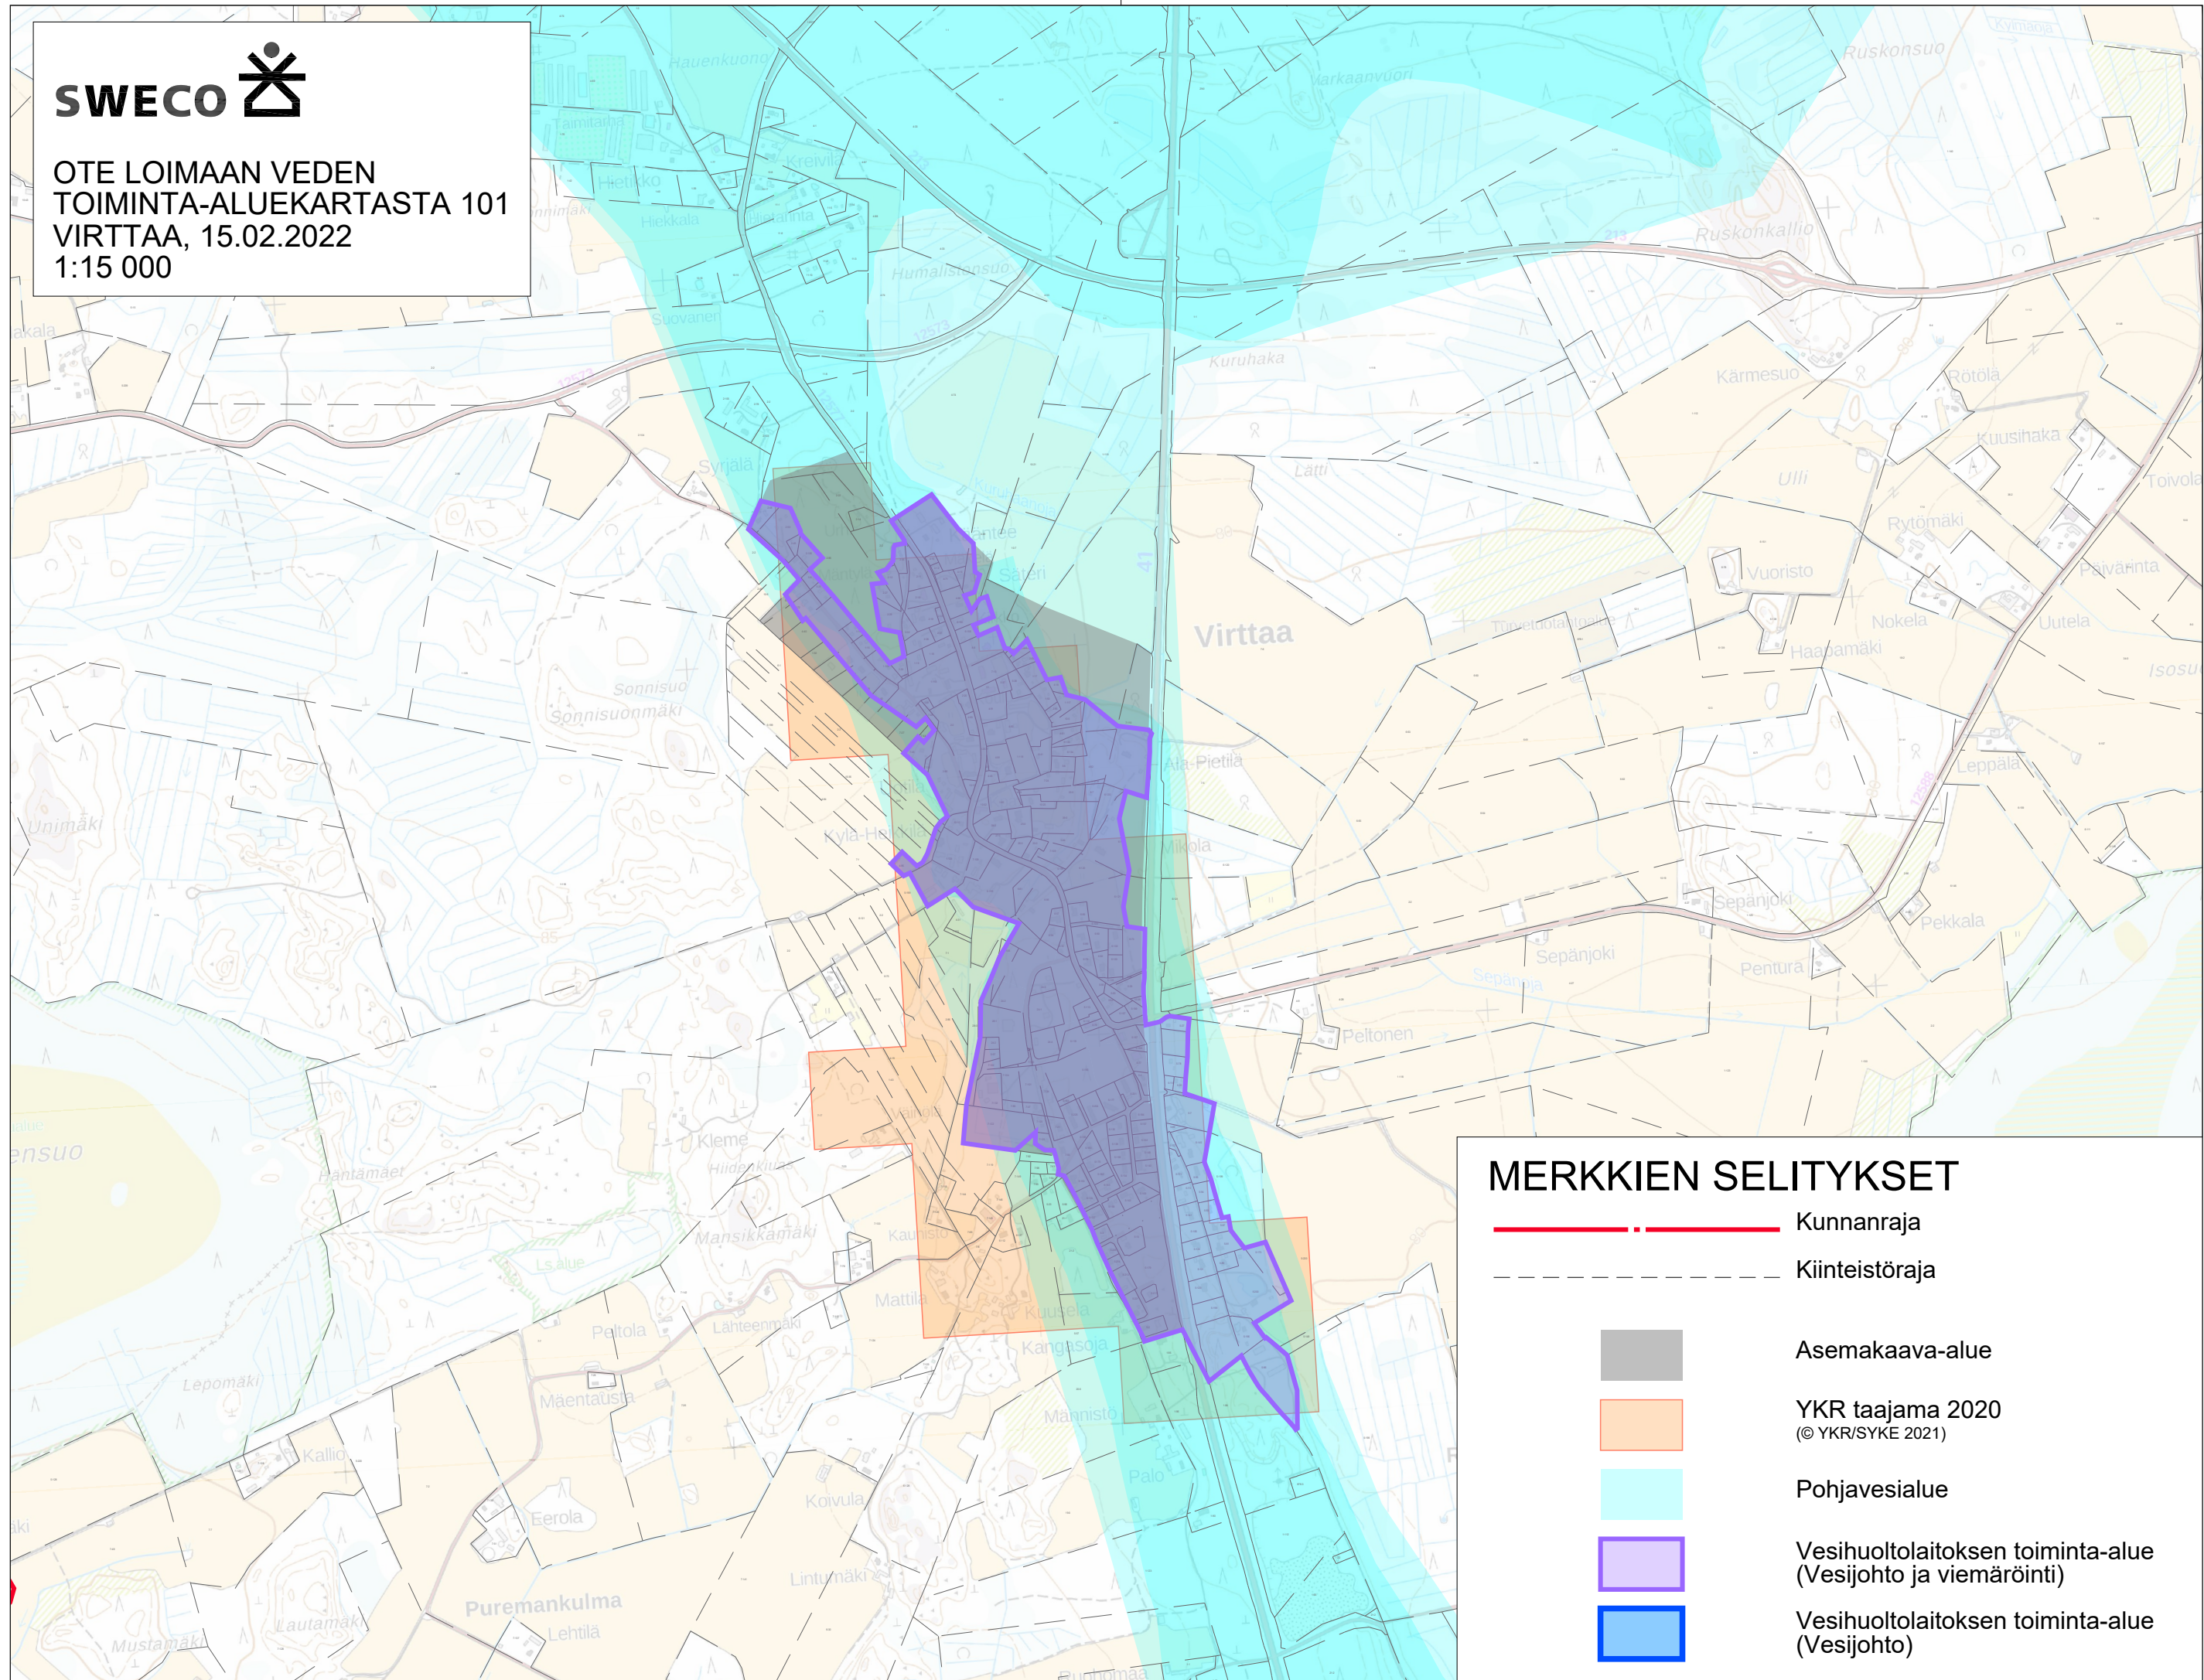

OTE LOIMAAN VEDEN  
TOIMINTA-ALUEKARTASTA 101  
VIRTAA, 15.02.2022  
1:15 000

### MERKKIEN SELITYKSET

-  Kunnanraja
-  Kiinteistöraja
-  Asemakaava-alue
-  YKR taajama 2020  
(© YKR/SYKE 2021)
-  Pohjavesialue
-  Vesihuoltolaitoksen toiminta-alue  
(Vesijohto ja viemäröinti)
-  Vesihuoltolaitoksen toiminta-alue  
(Vesijohto)