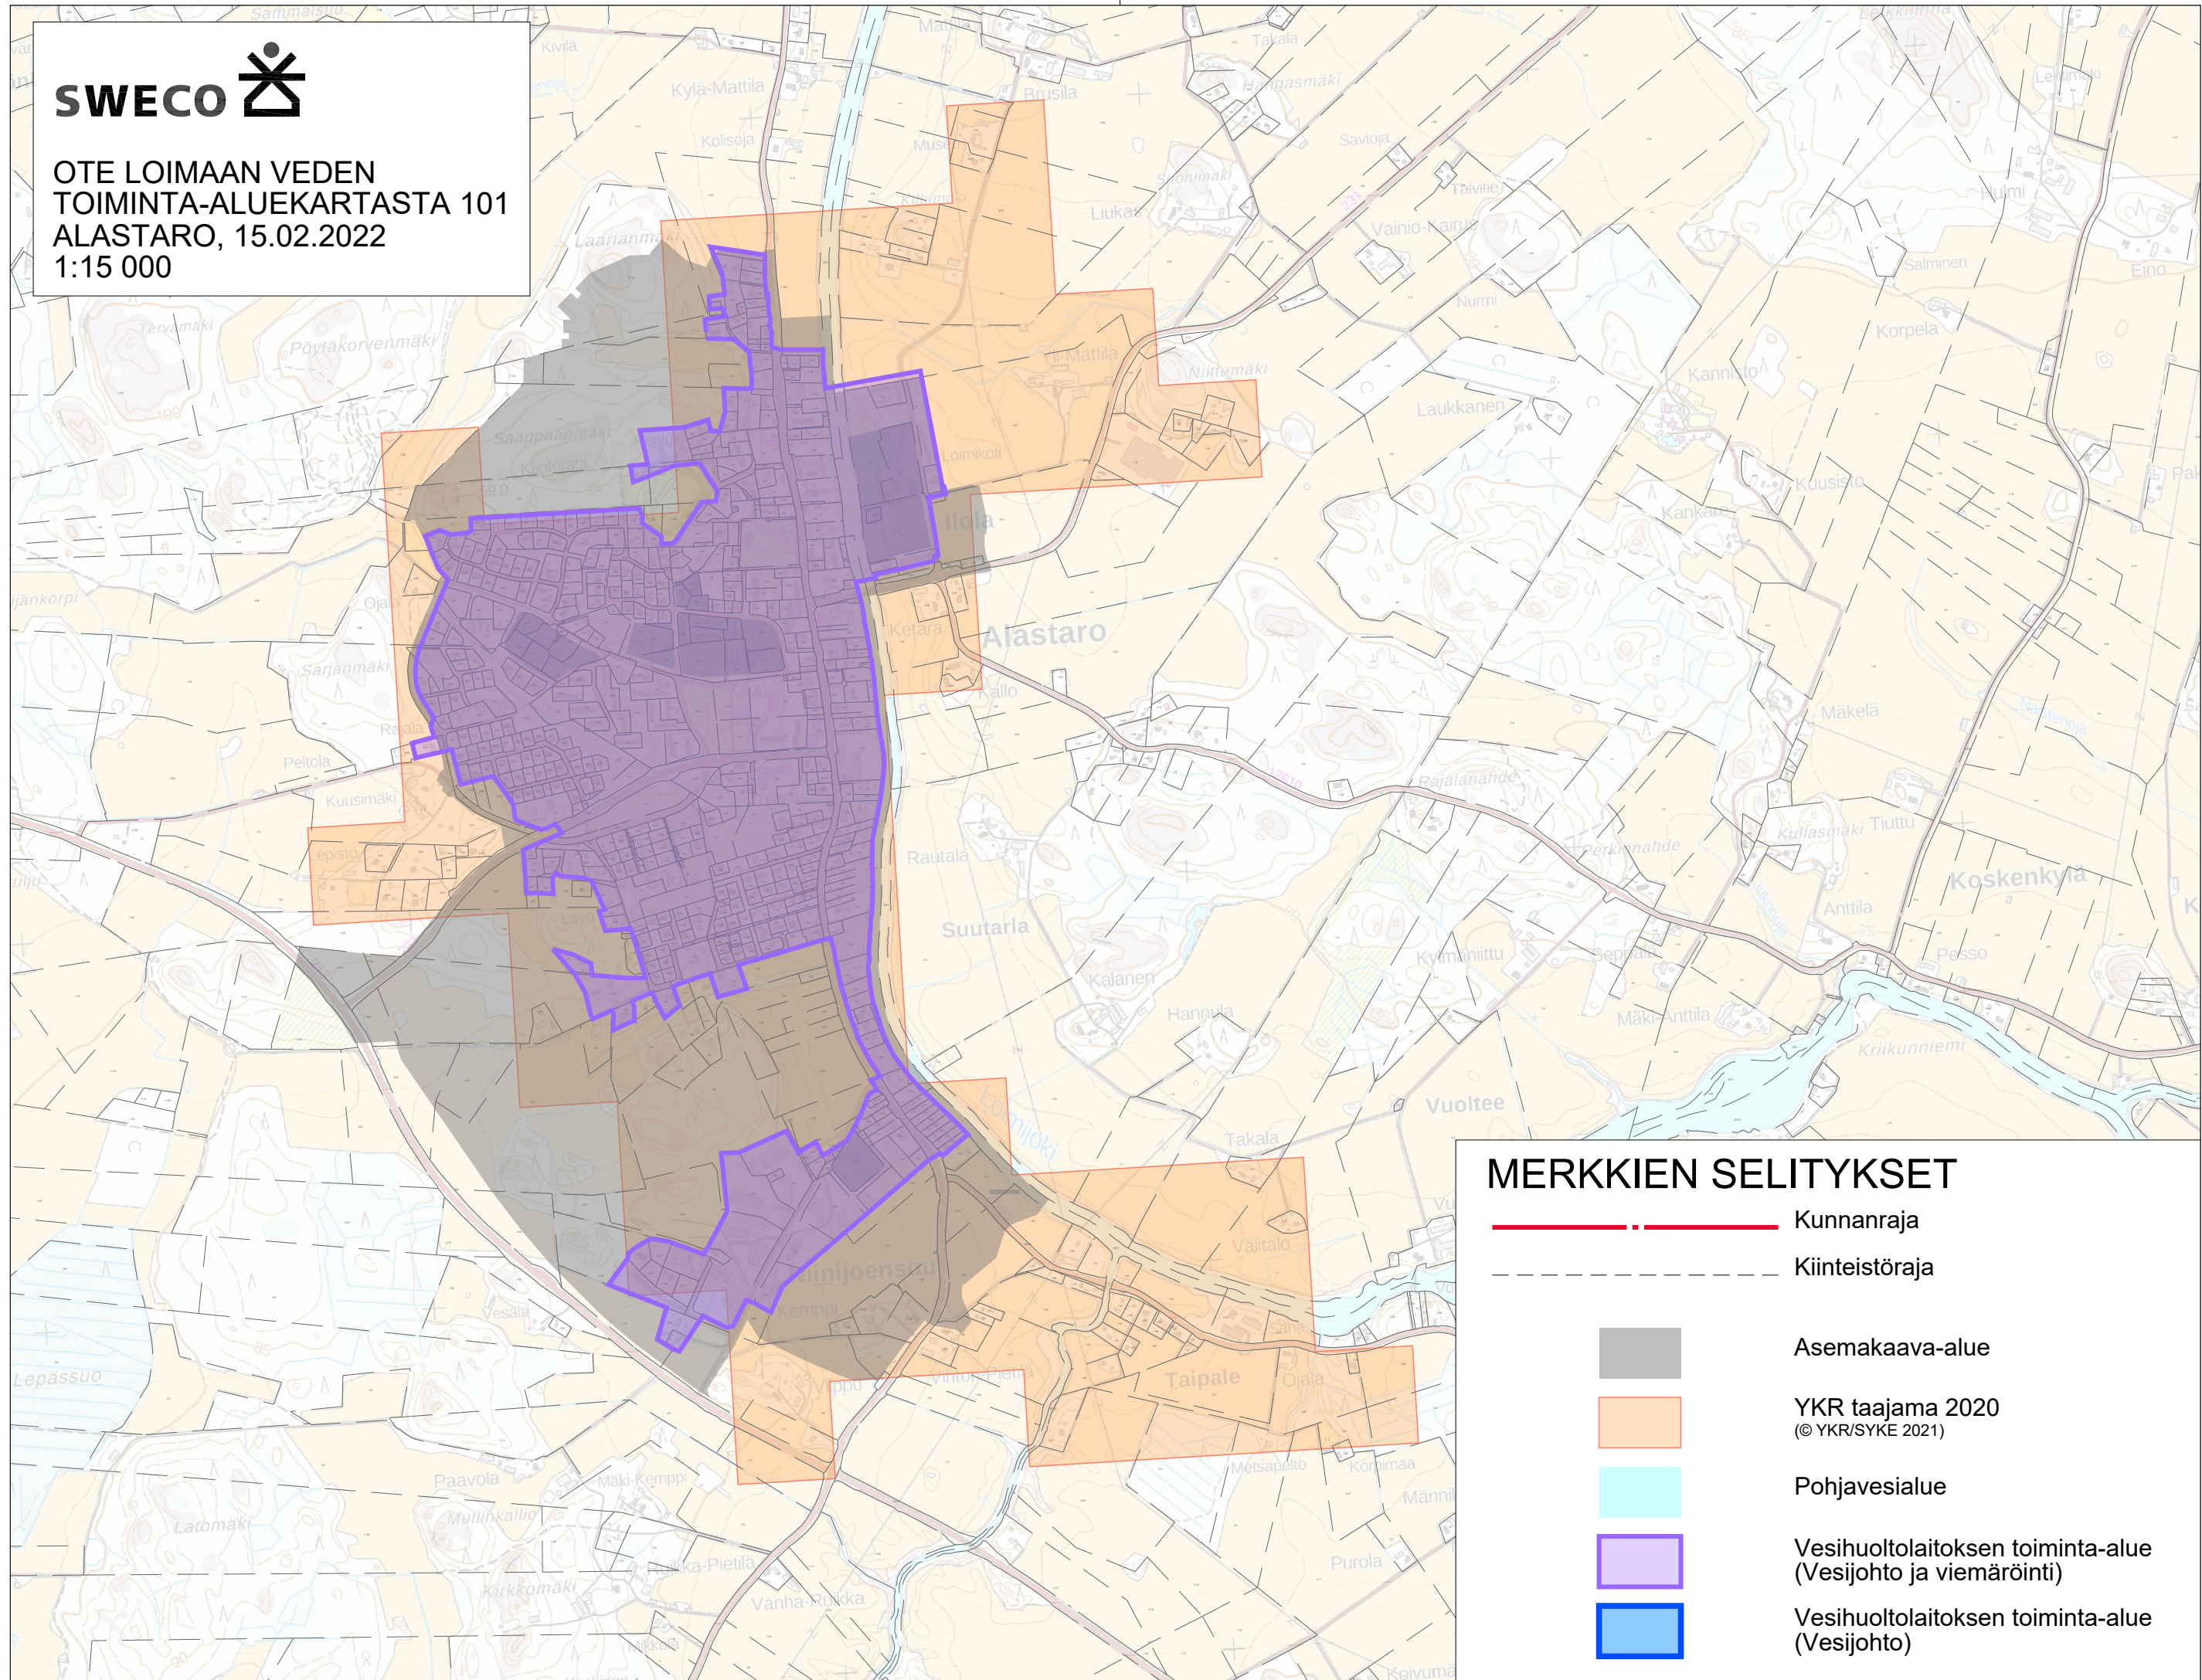

OTE LOIMAAN VEDEN
TOIMINTA-ALUEKARTASTA 101
ALASTARO, 15.02.2022
1:15 000

MERKKIEN SELITYKSET

-  Kunnanraja
-  Kiinteistöraja
-  Asemakaava-alue
-  YKR taajama 2020
(© YKR/SYKE 2021)
-  Pohjavesialue
-  Vesihuoltolaitoksen toiminta-alue
(Vesijohto ja viemäröinti)
-  Vesihuoltolaitoksen toiminta-alue
(Vesijohto)