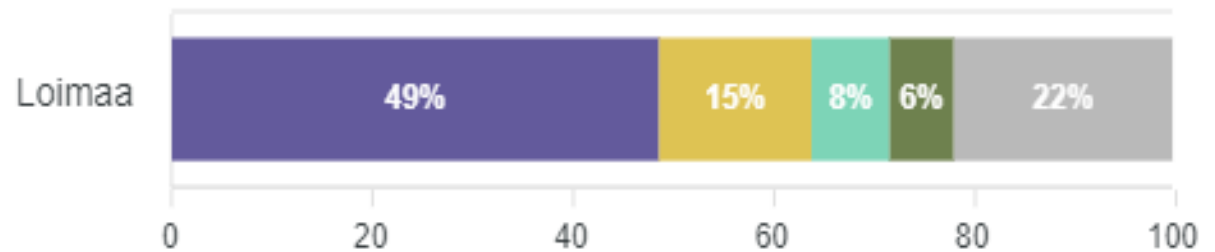

Loimaan kaupungin yrittäjäpalvelut 2020-2021

Loimaan yritykset ja toimialajakauma

Yrityksiä 2020: 1472
Nettolisäys 2020: +16

- Teollisuus
- Rakentaminen
- Tukku- ja vähittäiskauppa; moottoriajoneuvojen ja moottoripyörien korjaus
- Maatalous, metsätalous ja kalatalous
- Muut

Neuvontatapahtumat 2020

• Yritysneuvonnat	179
• Muut	223
• Korona-neuvonnat	132
• ELY-tukineuvonta	36
• Yrityskäynnit	64

Yrittäjille suunnatut tilaisuudet ja yrityskierrokset 2020 1/2

- **Tyähö!-rekrymessut** (tammikuu)
- **TEMPO-neuvonta** maahanmuuttajille (tammikuu)
- **Yrittäjien aamukahvit** (helmikuu), digiteema
- **Kätevästi Canvalla** –koulutus (maaliskuu)
- **Matkailuyrittäjien kevättreffit** (maaliskuu), seutukunta
- **Hankintaseminaari** (maaliskuu)
- **Yrittäjäyysinfo** (huhtikuu) ja lisäksi verkossa yhteistyössä Auranmaan kuntien kanssa (marraskuu)