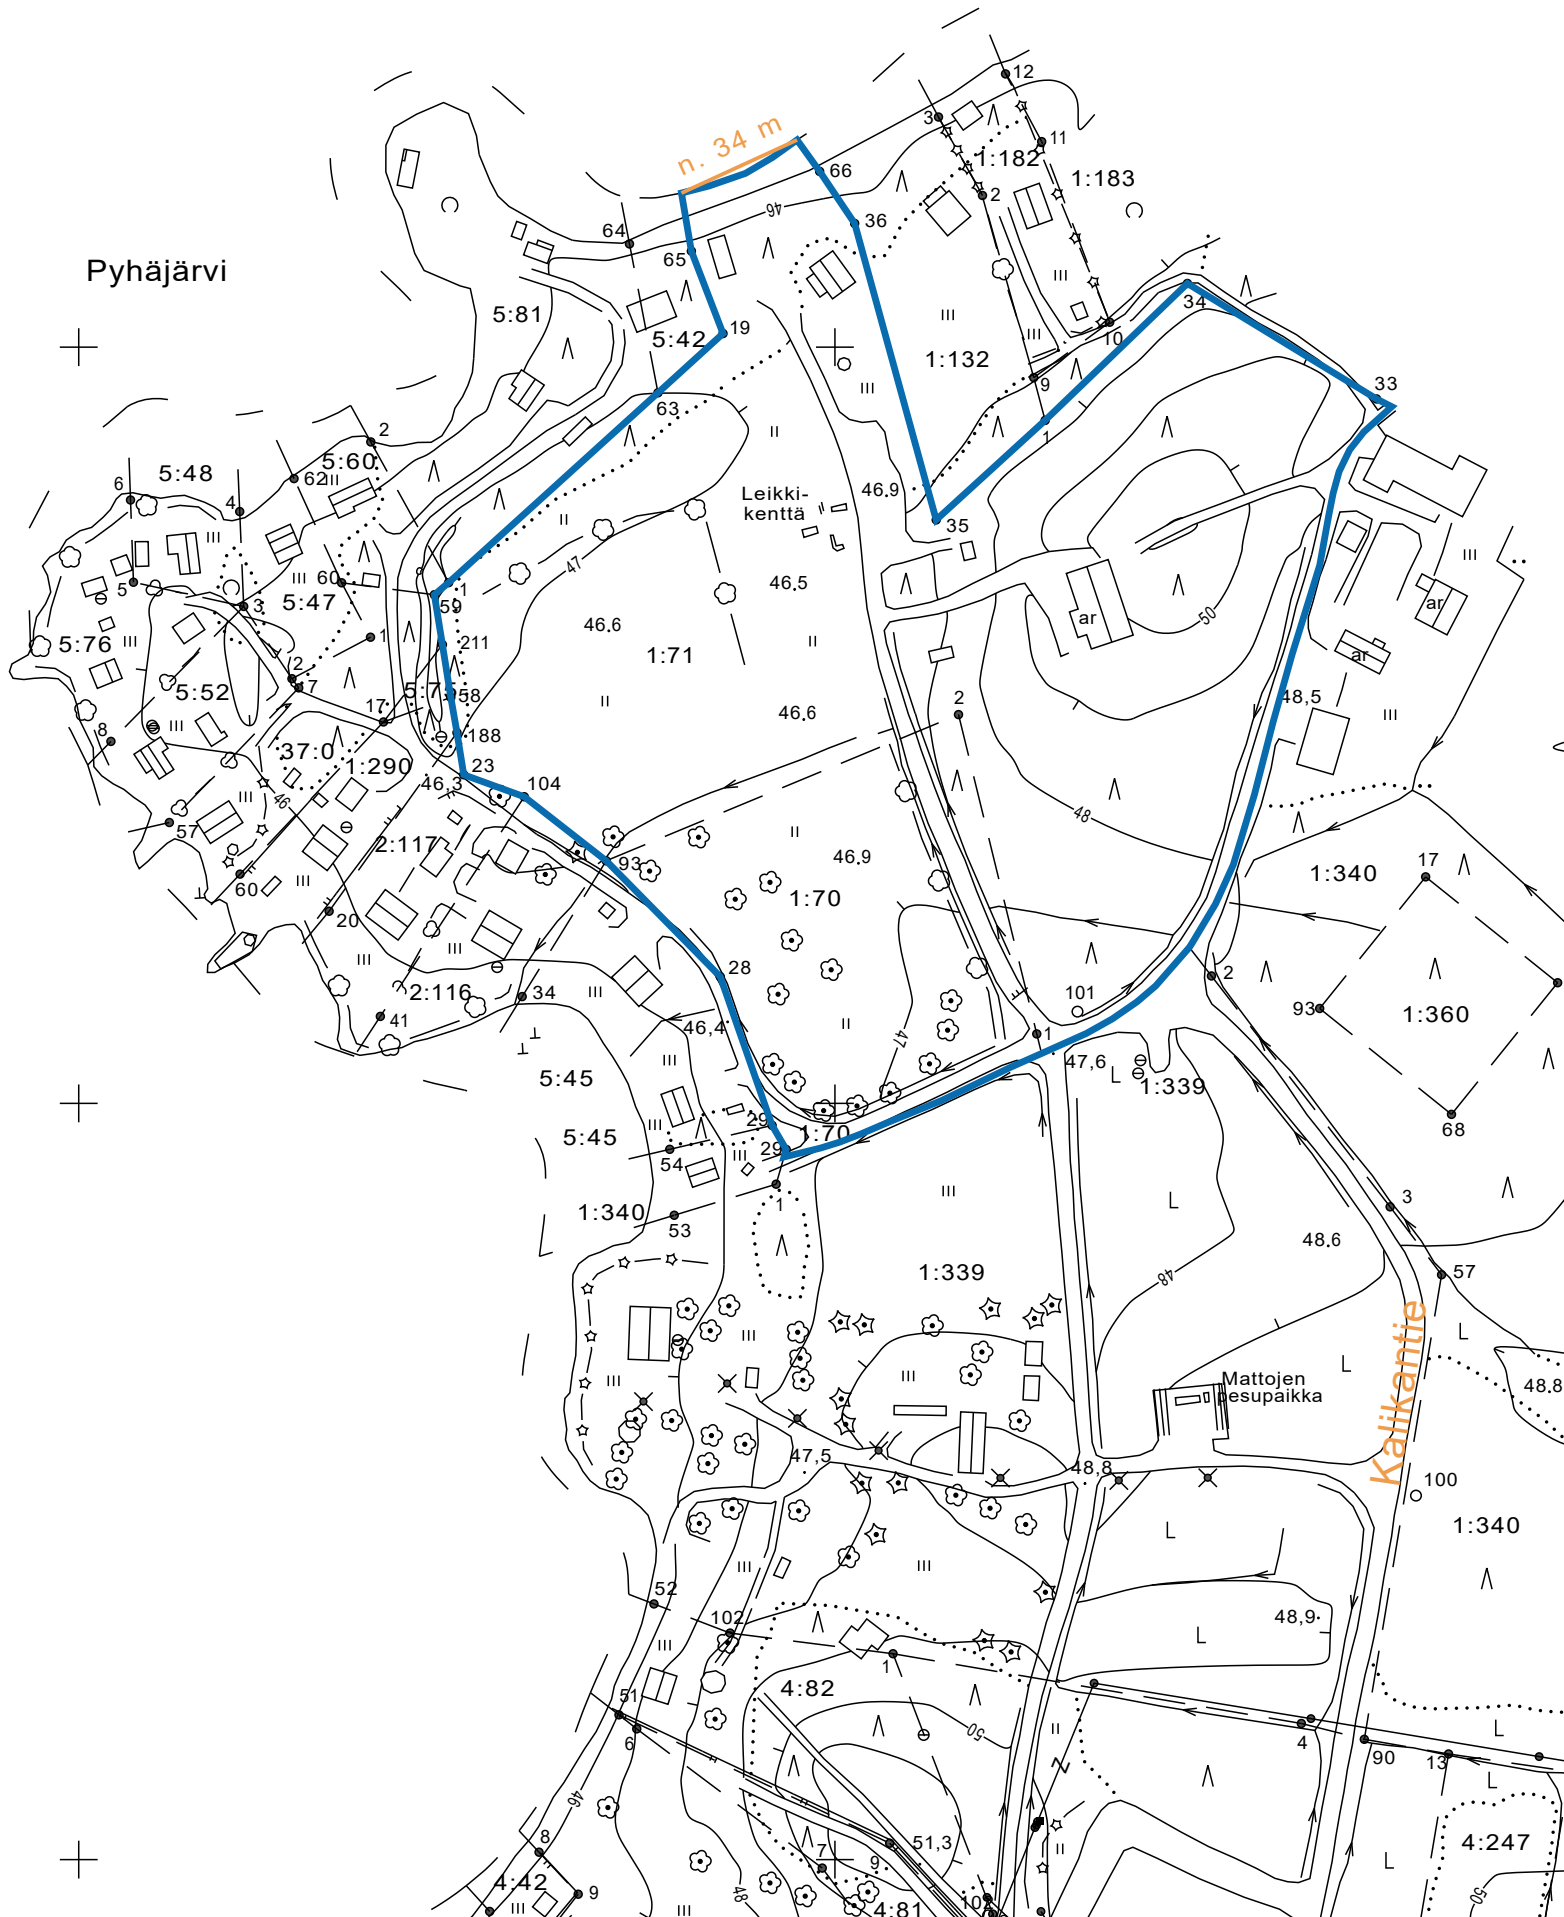

Loimaan tilat 636-466-1-71  
ja 636-466-1-70 (yht. n. 3,82 ha)

Kalikka  
Pohjakartta 2013  
(c) Pöytyän kunta, 2014  
1:2000

ETRS-GK23, N2000

PÖYTYÄN KUNTA  
KALIKKA  
KAAVAYHDISTELMÄ  
MITTAKAAVA 1:2000

10.12.2014 Sweco Ympäristö oy, sac

Luettu 29.3.2021/Pöytyän paikkatietopalvelin

1:4,000