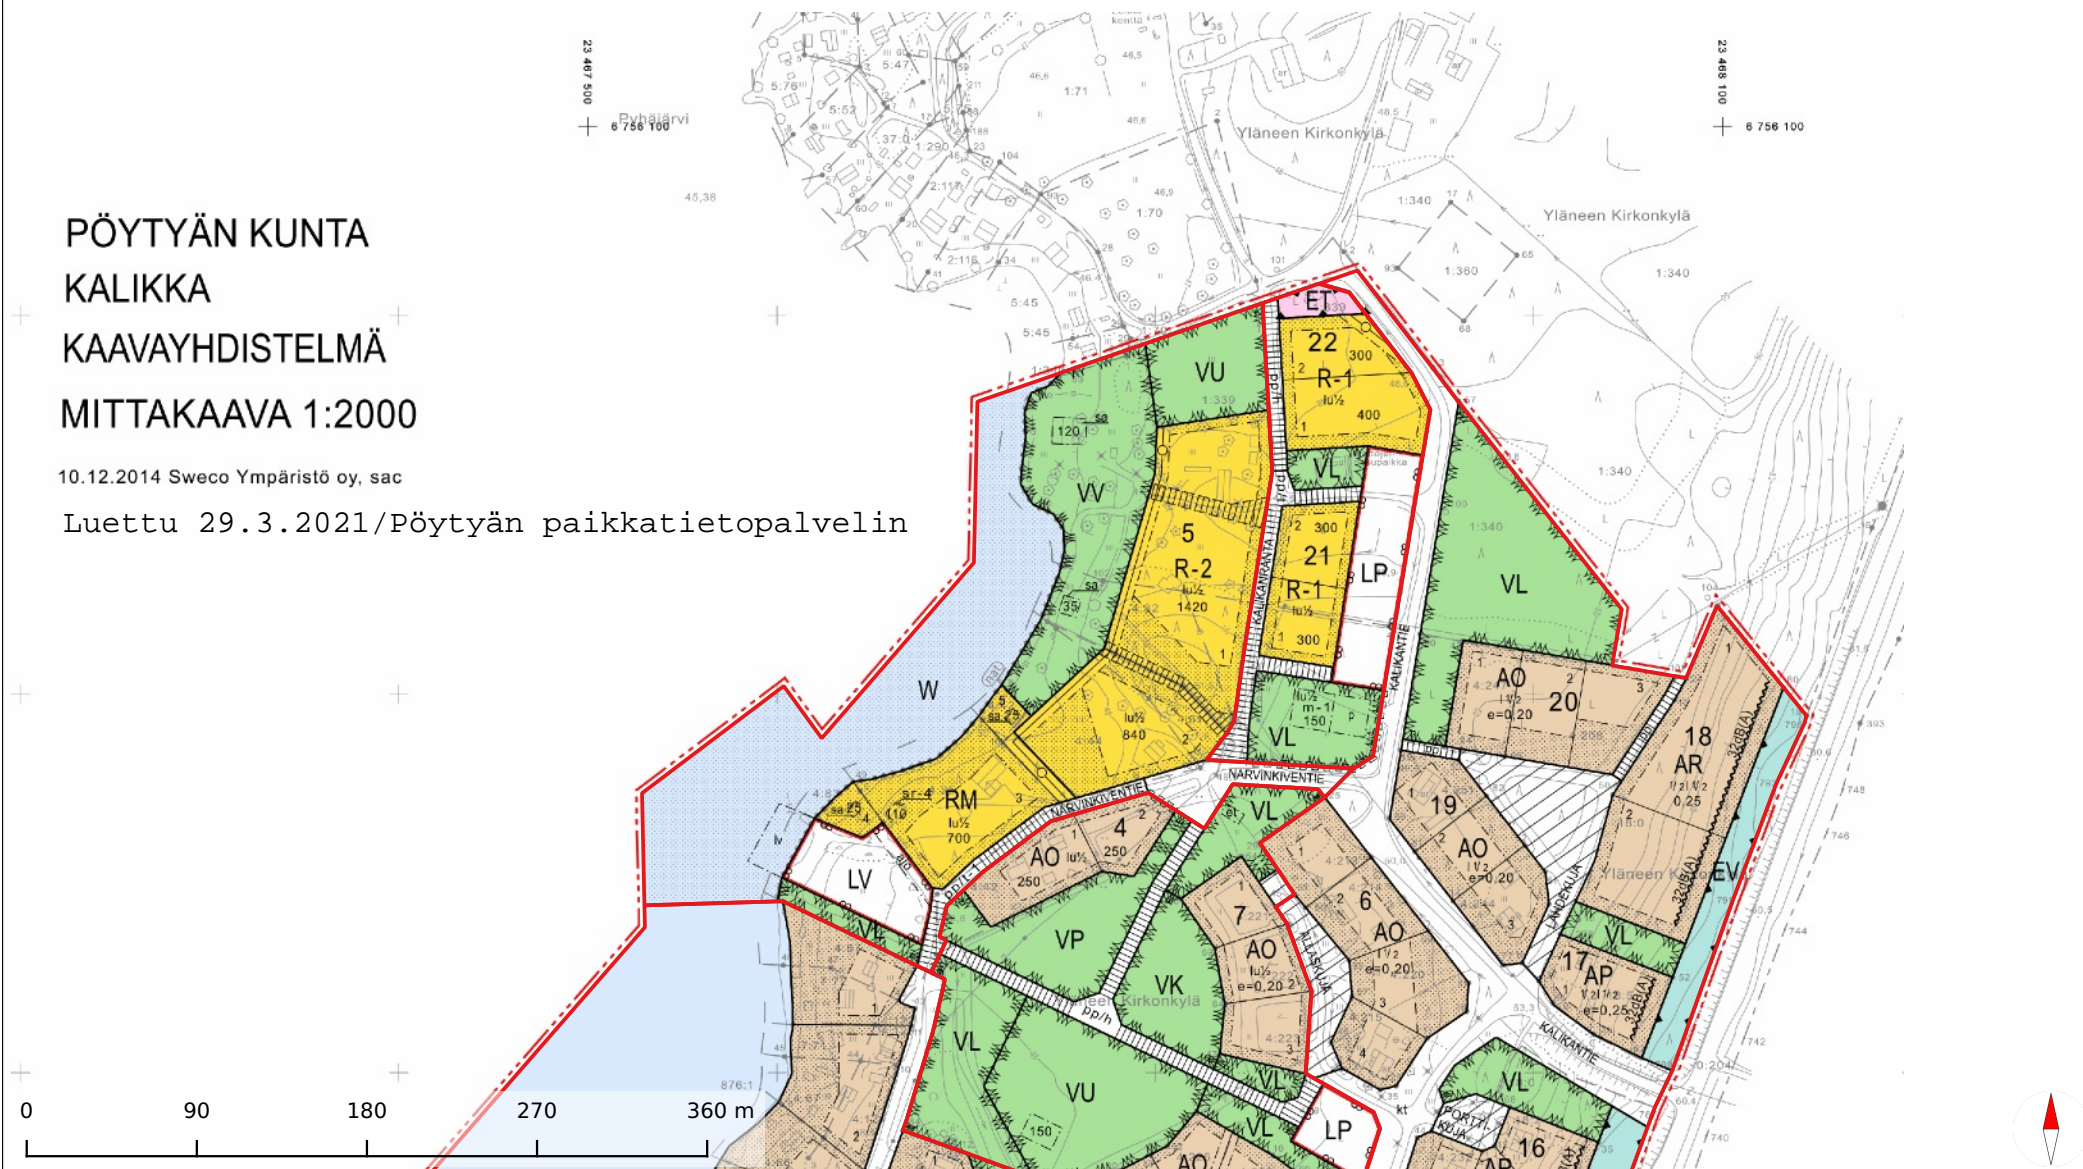

Loimaan tilat 636-466-1-71  
ja 636-466-1-70 (yht. n. 3,82 ha)

Kalikka  
Pohjakartta 2013  
(c) Pöytyän kunta, 2014  
1:2000

ETRS-GK23, N2000

PÖYTYÄN KUNTA  
KALIKKA  
KAAVAYHDISTELMÄ  
MITTAKAAVA 1:2000

10.12.2014 Sweco Ympäristö oy, sac

Luettu 29.3.2021/Pöytyän paikkatietopalvelin

1:4,000